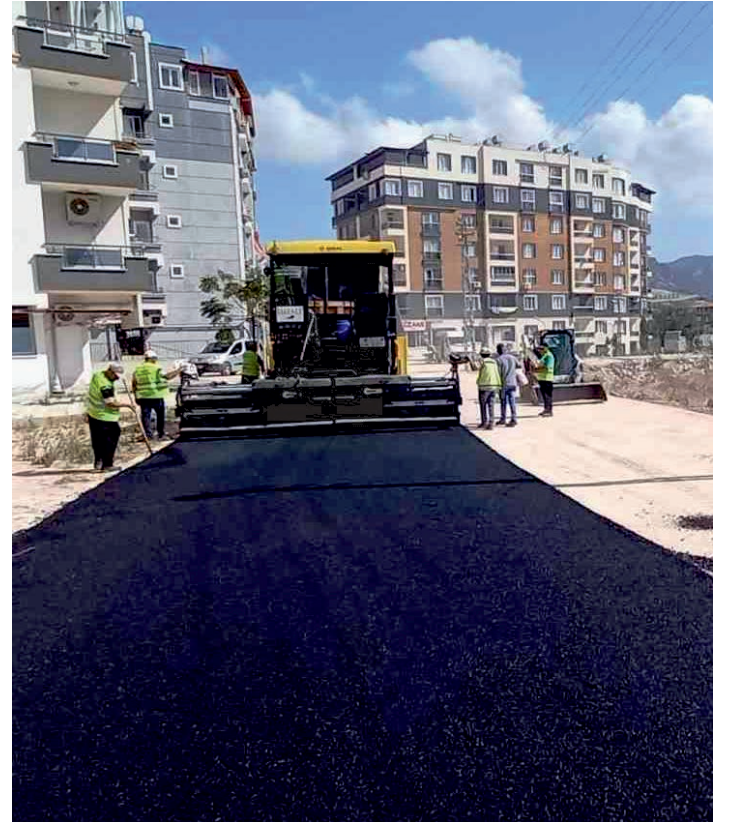

Asfalt ve Beton Serimi